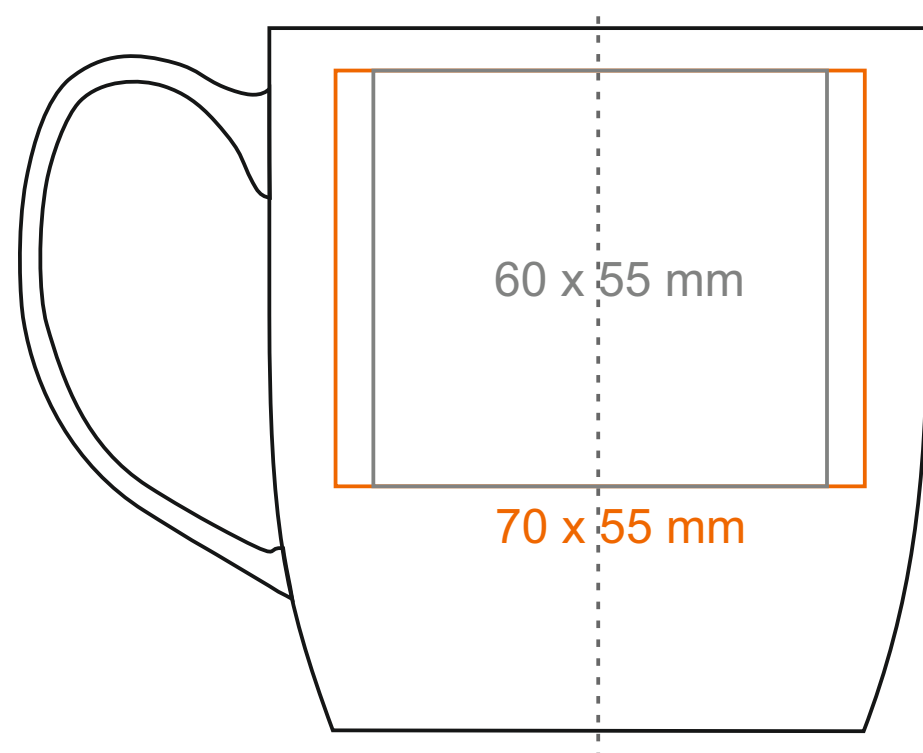

M_122 **Decor**

350 ml / h: 93 mm / Ø 87 mm

Nadruk na uchu	- 50 x 10 mm
Nadruk wewnątrz na ściance	- 50 x 20 mm
Nadruk wewnątrz na dnie	- Ø 40 mm
Nadruk od spodu	- Ø 50 mm

*W przypadku projektów dla kalkomanii wybiegających poza standardową powierzchnię nadruku prosimy o kontakt z działem handlowym.