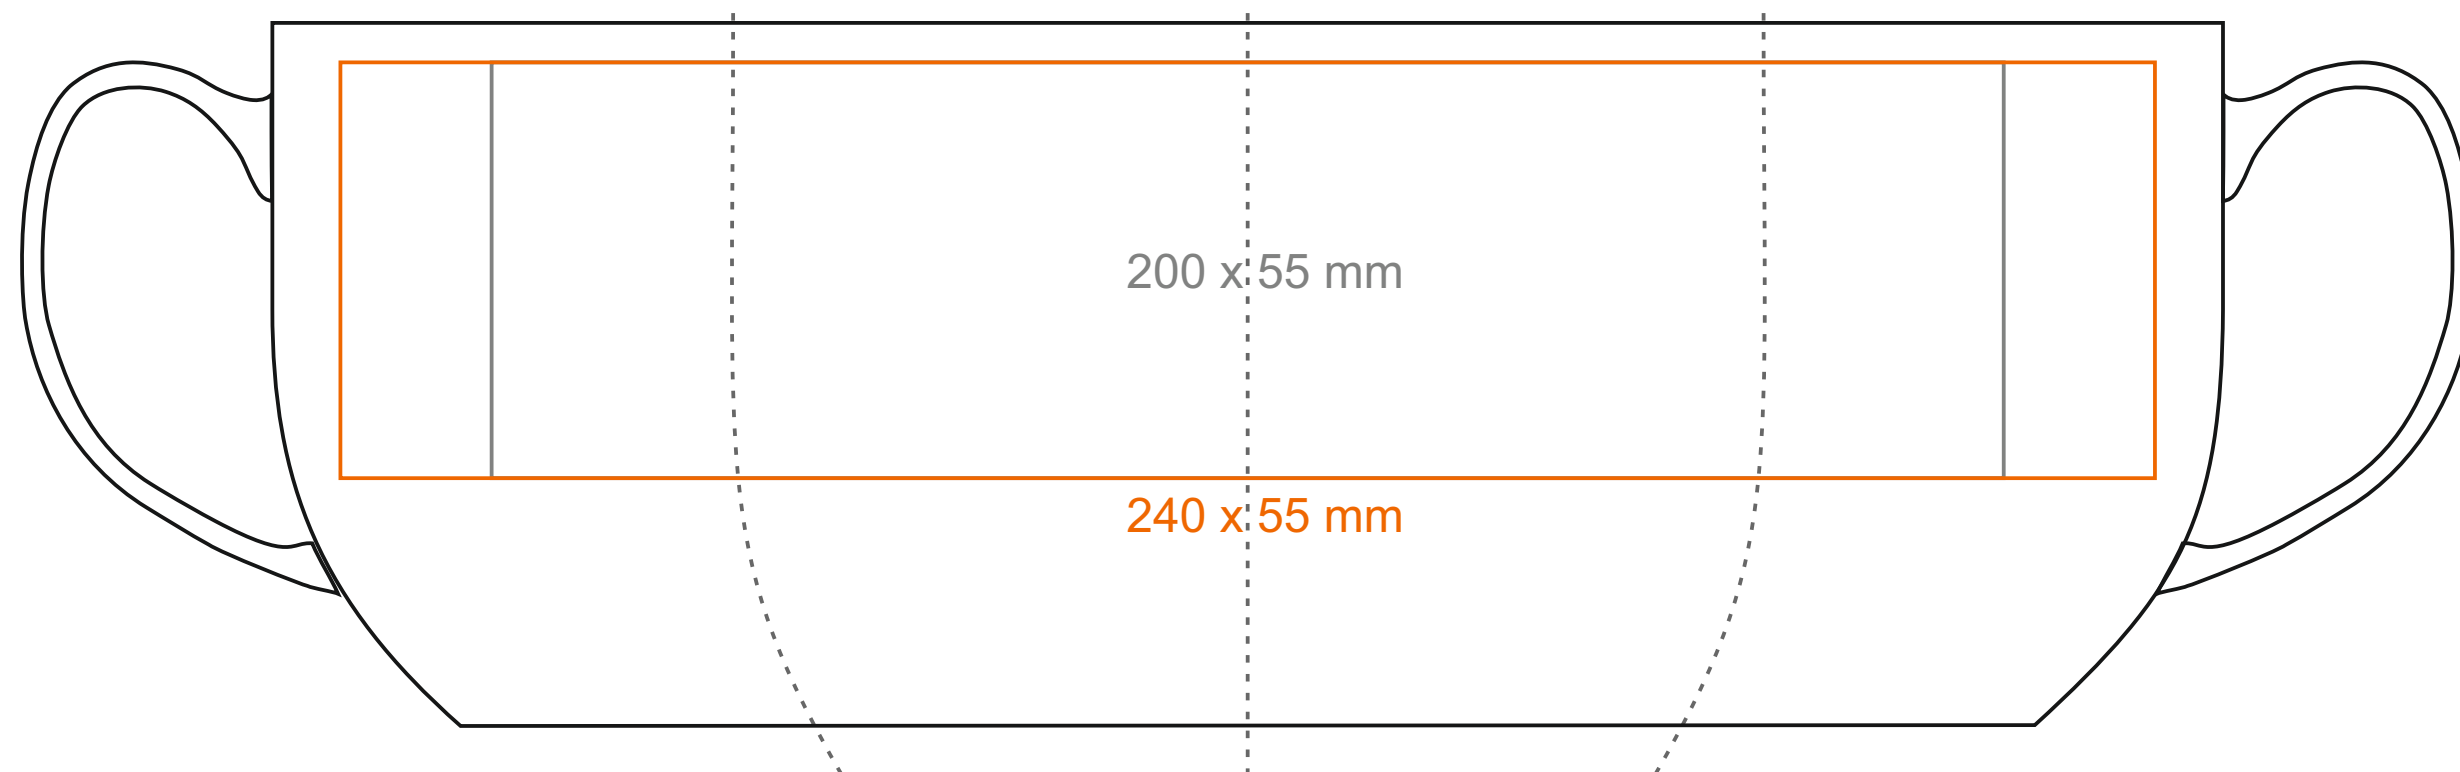

M_122 **Decor**

350 ml / h: 93 mm / Ø 87 mm

Nadruk na uchu	- 50 x 10 mm
Nadruk wewnątrz na ściance	- 50 x 20 mm
Nadruk wewnątrz na dnie	- Ø 40 mm
Nadruk od spodu	- Ø 50 mm

*W przypadku projektów dla kalkomanii wybiegających poza standardową powierzchnię nadruku prosimy o kontakt z działem handlowym.

[Jak należy przygotować projekty do druku](#)

legenda

- Nadruk kalkomania (Transfer Print)
- Piaskowanie (Sensitive Touch)
- Nadruk bezpośredni (Direct Print)