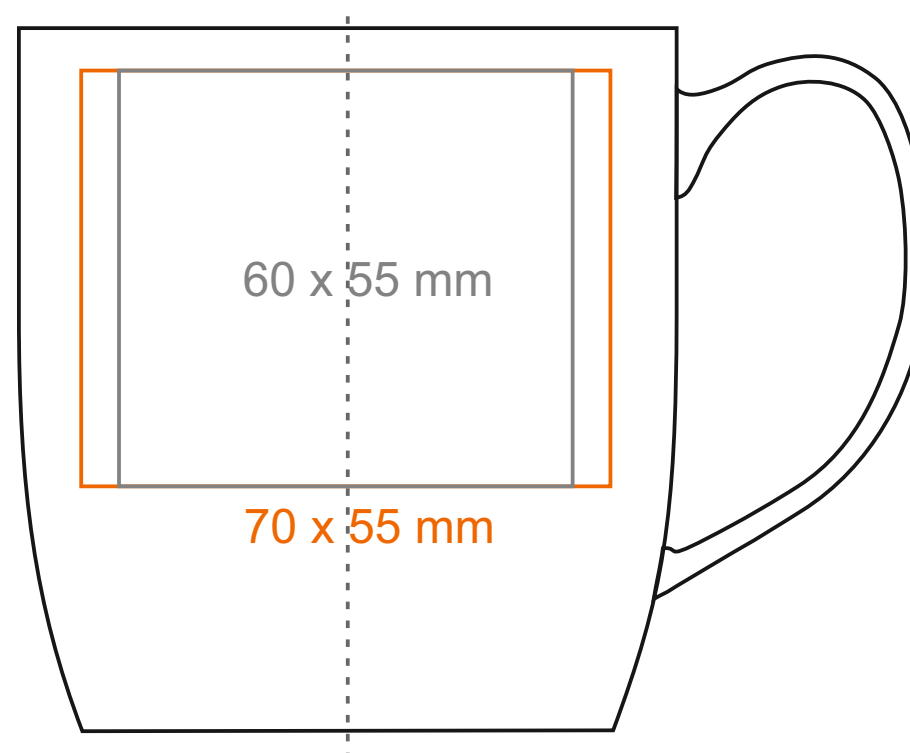

M_122 **Decor**

350 ml / h: 93 mm / Ø 87 mm

Nadruk na uchu	- 50 x 10 mm
Nadruk wewnątrz na ściance	- 50 x 20 mm
Nadruk wewnątrz na dnie	- Ø 40 mm
Nadruk od spodu	- Ø 50 mm

*W przypadku projektów dla kalkomanii wybiegających poza standardową powierzchnię nadruku prosimy o kontakt z działem handlowym.